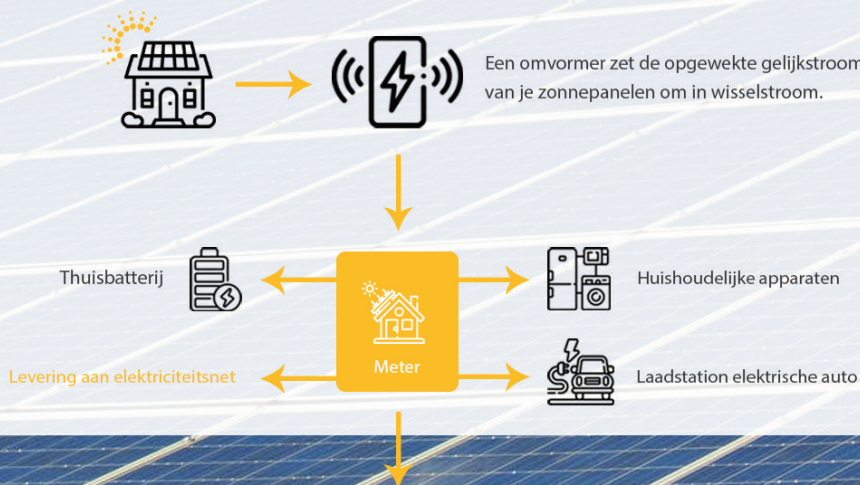

Giesekeel 3
6161 SN Geleen
046-23 40 888
www.jtsolar.nl

Zonnepanelen zetten zonlicht om in bruikbare energie. Zonnepanelen produceren stroom zodra er licht op valt. Hoe meer licht er op zonnepanelen valt, hoe hoger de opbrengst.

HOE WERKEN ZONNEPANELEN

Zonnepanelen zetten zonlicht om in bruikbare energie.

Door je zonnepanelen installatie te combineren met andere duurzame oplossingen in- en rondom je woning, haal je nóg meer rendement uit je investering. Buiten dat je flink bespaart op je energierekening draag je ook nog eens een betere toekomst voor de volgende generaties.